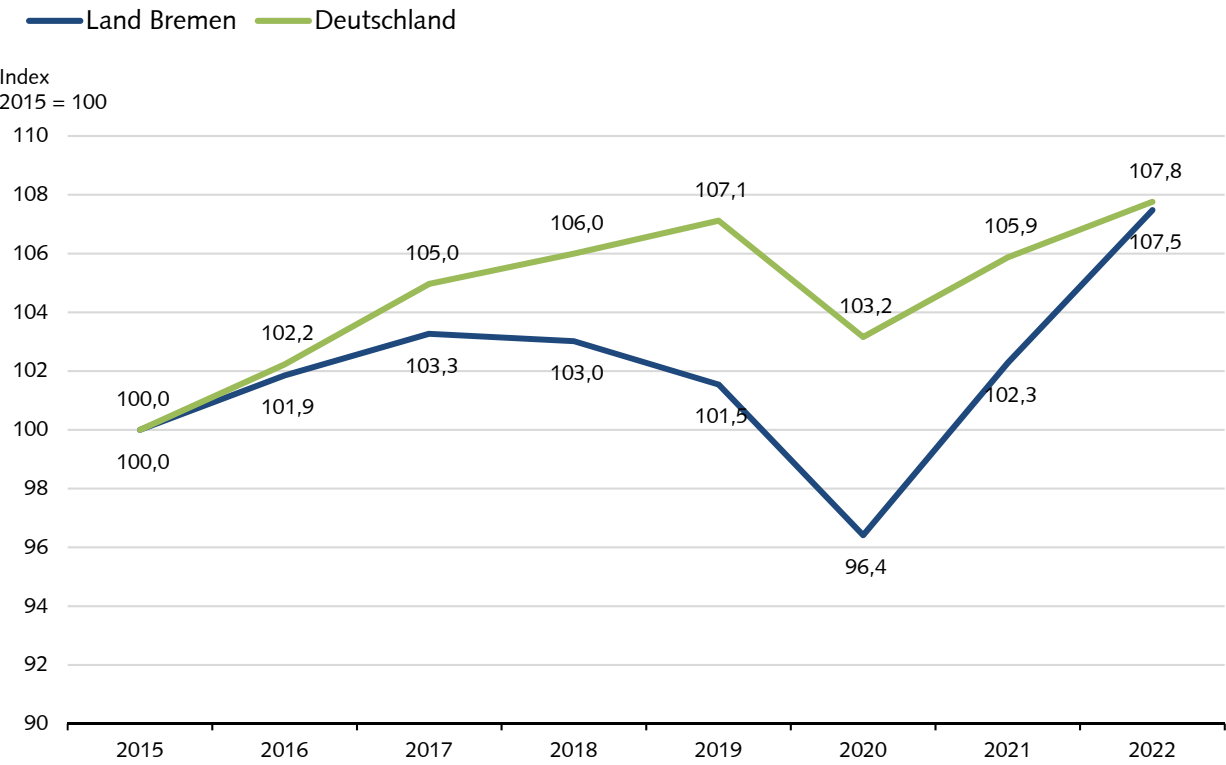

Statistisches Landesamt Bremen | Abbildung 1 zur Pressemitteilung vom 30.03.2023
Entwicklung des Bruttoinlandsprodukts im Land Bremen und in Deutschland seit 2015
preisbereinigt; Index: 2015 = 100

Quelle: Statistisches Landesamt Bremen / Arbeitskreis Volkswirtschaftliche Gesamtrechnung der Länder