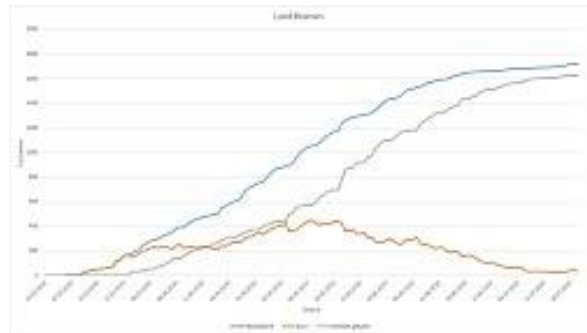

[weiter →](#)

Bürgermeister Bovenschulte unterwegs in der Vahr →

23.07.2020

Im Rahmen seiner Quartiersbesuche war Bürgermeister Dr. Andreas Bovenschulte heute in der Vahr unterwegs.

weiter →

Gesundheitsressort gibt statistischen Überblick über Corona-Verlauf in Bremen →

21.07.2020

Nachdem am 29.02.2020 die erste Corona-Infektion im Land Bremen gemeldet wurde, hat sich das Virus in den darauffolgenden Wochen und Monaten weiterverbreitet.

weiter →

Senatorinnen Schaefer und Schilling erörtern Ausbau der Schieneninfrastruktur mit der Konzernbevollmächtigten der Deutschen Bahn AG →