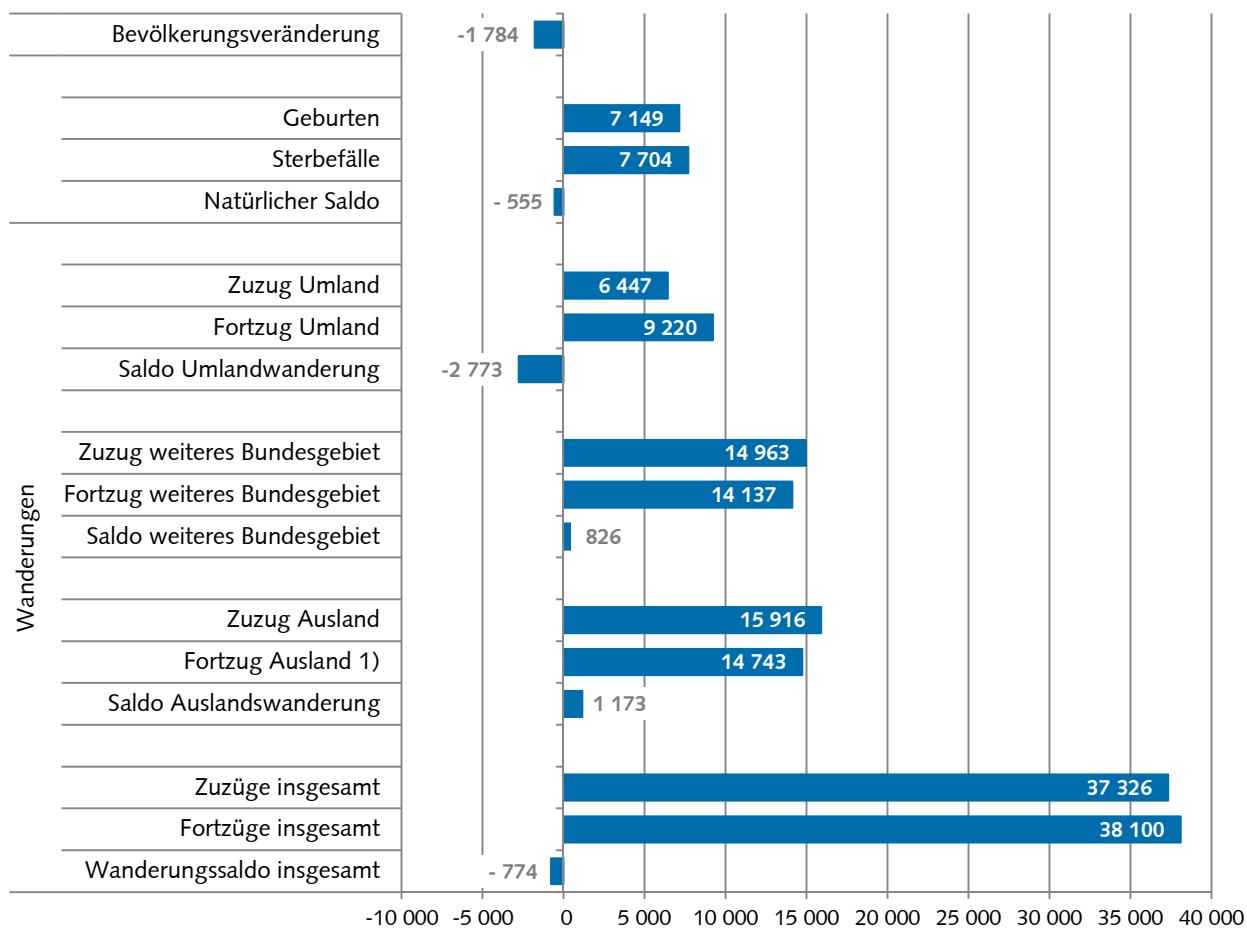

**Anlage zur Pressemitteilung vom 19.06.2020 | Abbildung
Bevölkerungsbewegungen im Land Bremen im Jahr 2019**

1) Die Zahl der Fortzüge in das Ausland enthält Fälle aus der sog. Registerbereinigung des Melderegisters der Stadt Bremen. Dabei wurden nachweislich nicht mehr in Bremen lebende Personen von Amts wegen abgemeldet.