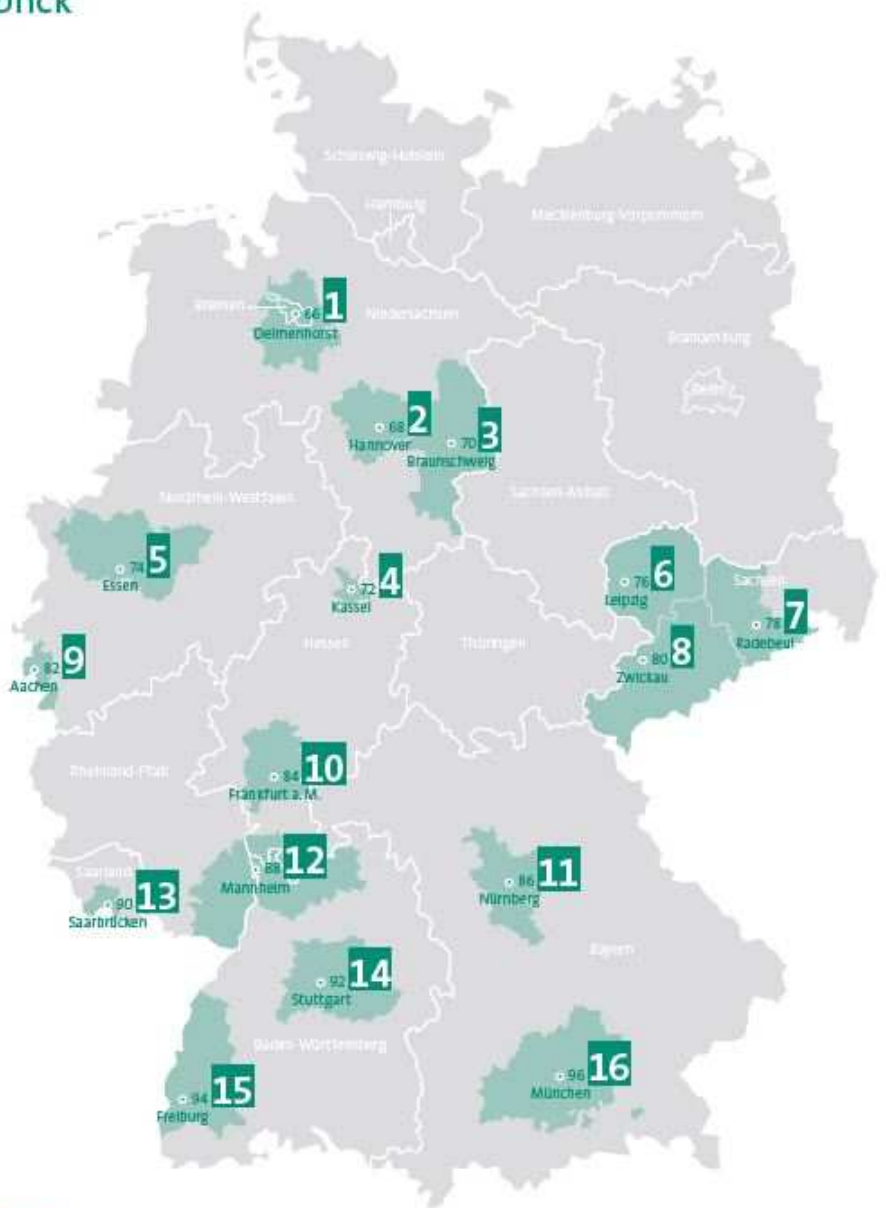

Regionalverbände im Überblick

- 66 **1** Kommunalverbund Niedersachsen/Bremen 
- 68 **2** Region Hannover 
- 70 **3** Zweckverband Großraum Braunschweig 
- 72 **4** Zweckverband Raum Kassel 
- 74 **5** Regionalverband Ruhr 
- 76 **6** Regionaler Planungsverband Leipzig-Westsachsen 
- 78 **7** Regionaler Planungsverband Oberes Elbtal/Ostertagebirge 
- 80 **8** Planungsverband Region Chemnitz 
- 82 **9** StädteRegion Aachen 
- 84 **10** Regionalverband Frankfurt/Rhein/Main 
- 86 **11** Planungsverband Region Nürnberg 
- 88 **12** Verband Region Rhein-Neckar 
- 90 **13** Regionalverband Saarbrücken 
- 92 **14** Verband Region Stuttgart 
- 94 **15** Regionalverband Südlicher Oberrhein 
- 96 **16** Planungsverband Äußerer Wirtschaftsraum München 

Quelle: Arbeitsgemeinschaft der Regionalverbände in Ballungsräumen, Deutschland
Grafik und Layout: Regionalverband Ruhr, Essen