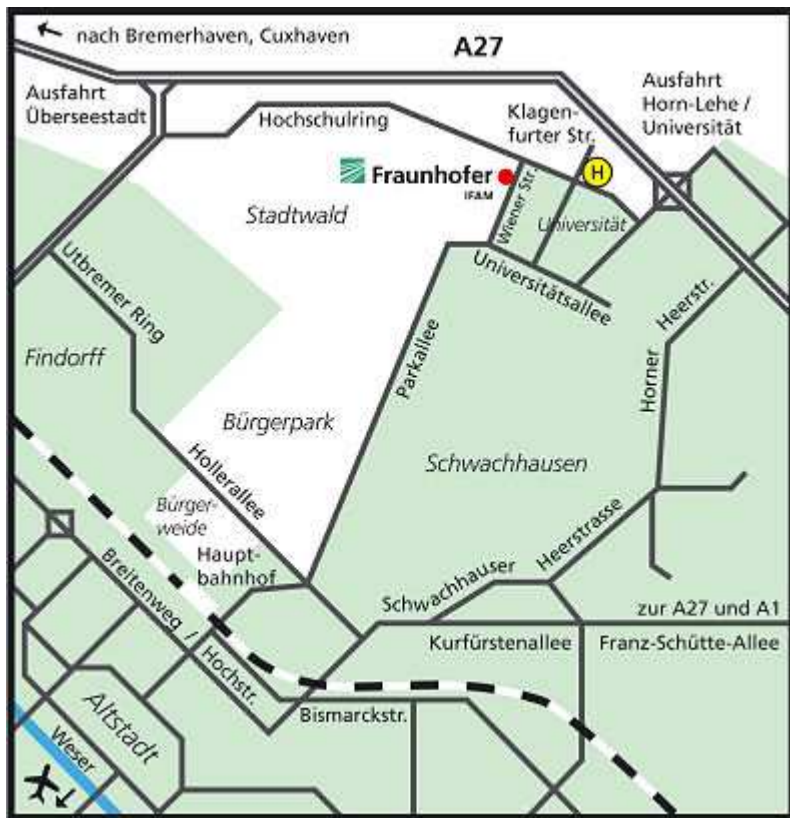

Anfahrt

Fraunhofer-Institut für Fertigungstechnik und Angewandte Materialforschung IFAM

Wiener Straße 12 in 28359 Bremen

© Fraunhofer IFAM

Mit dem Auto

Autobahn A 27 bis Ausfahrt Horn-Lehe/Universität, Richtung Universität; an der 1. Ampel rechts auf den Hochschulring. Nach ca. 1 km links in die Wiener Straße. Parkplatz hinter dem Institut (Schranke).

Mit der Bahn

Ab Bremen-Hbf. mit der Straßenbahn Linie 6 Richtung Universität bis Endhaltestelle Klagenfurter Straße (16 min.) und zu Fuß über den Hochschulring zur Wiener Straße (ca. 500 m).

Das Projekt „Perspektive Wiedereinstieg - Bremen“ wird im Rahmen des ESF-Bundesprogramms „Perspektive Wiedereinstieg – Potenziale erschließen“ durch das Bundesministerium für Familie, Senioren, Frauen und Jugend und den Europäischen Sozialfonds gefördert. Dieses ESF-Programm wird in Kooperation mit der Bundesagentur für Arbeit im Rahmen des Aktionsprogramms „Perspektive Wiedereinstieg“ umgesetzt.