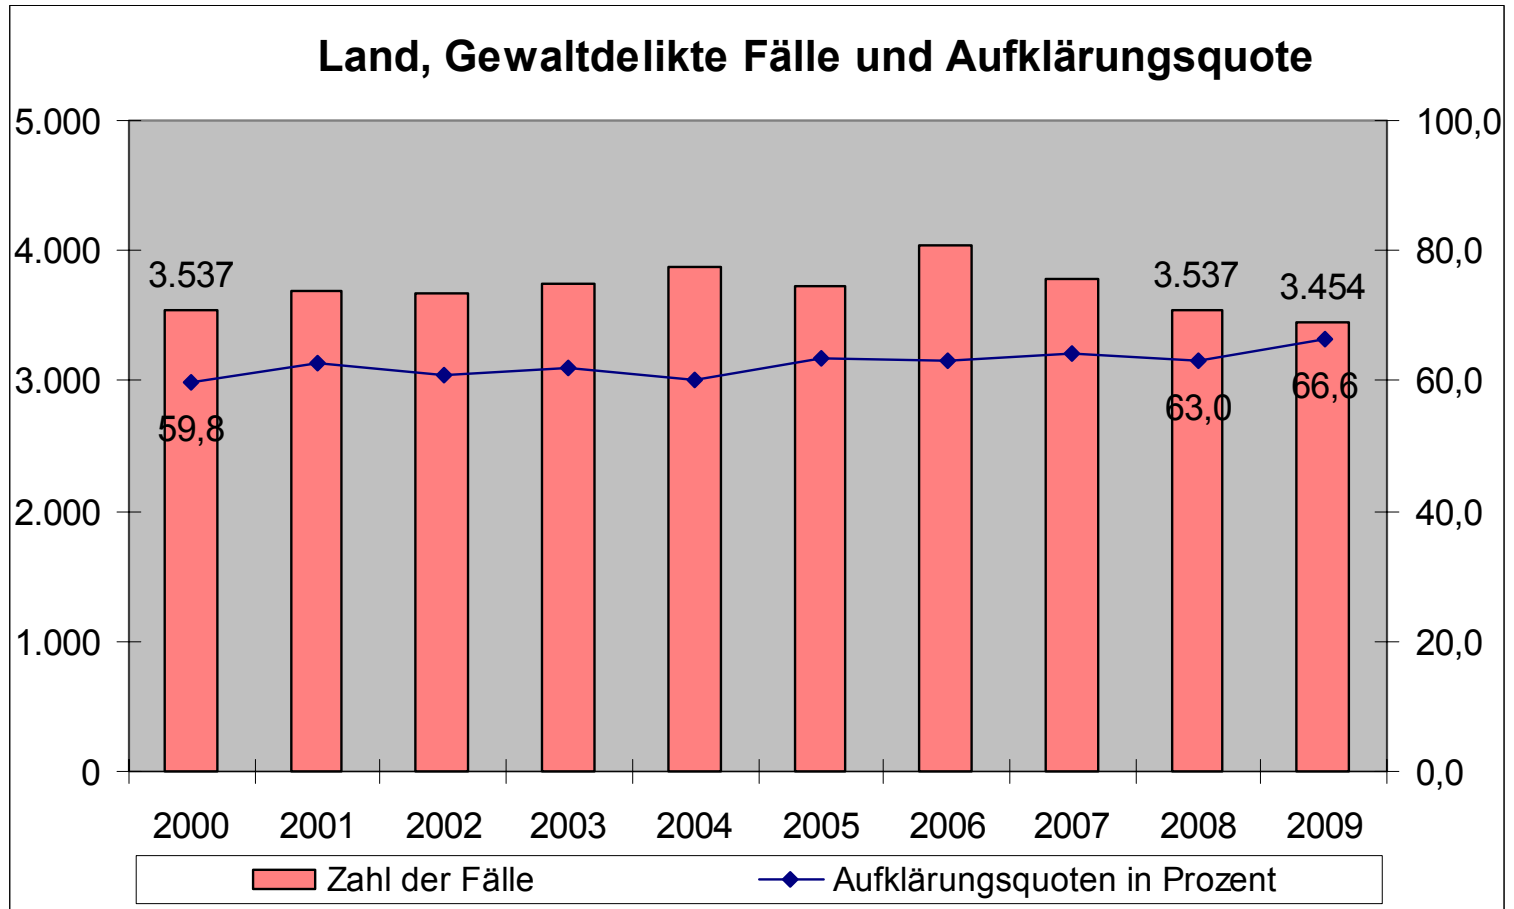

PKS 2009 des Landes Bremen

Pressekonferenz 10.03.2010

Land, Entwicklung der Gesamtkriminalität und Aufklärungsquote

Land, Kriminalhäufigkeitszahl

(bekannt gewordene Straftaten je 100.000 Einwohner)

Land, Tatverdächtige

Land, Deliktsstruktur

**Land Bremen, Gesamtkriminalität,
Anteil der Straftaten**

Land, Anteil der Gewaltdelikte

Land Gewaltdelikte

Land Tötungsdelikte

Land, Raubdelikte

Land, gefährliche Körperverletzung

Land, vorsätzliche einfache Körperverletzung