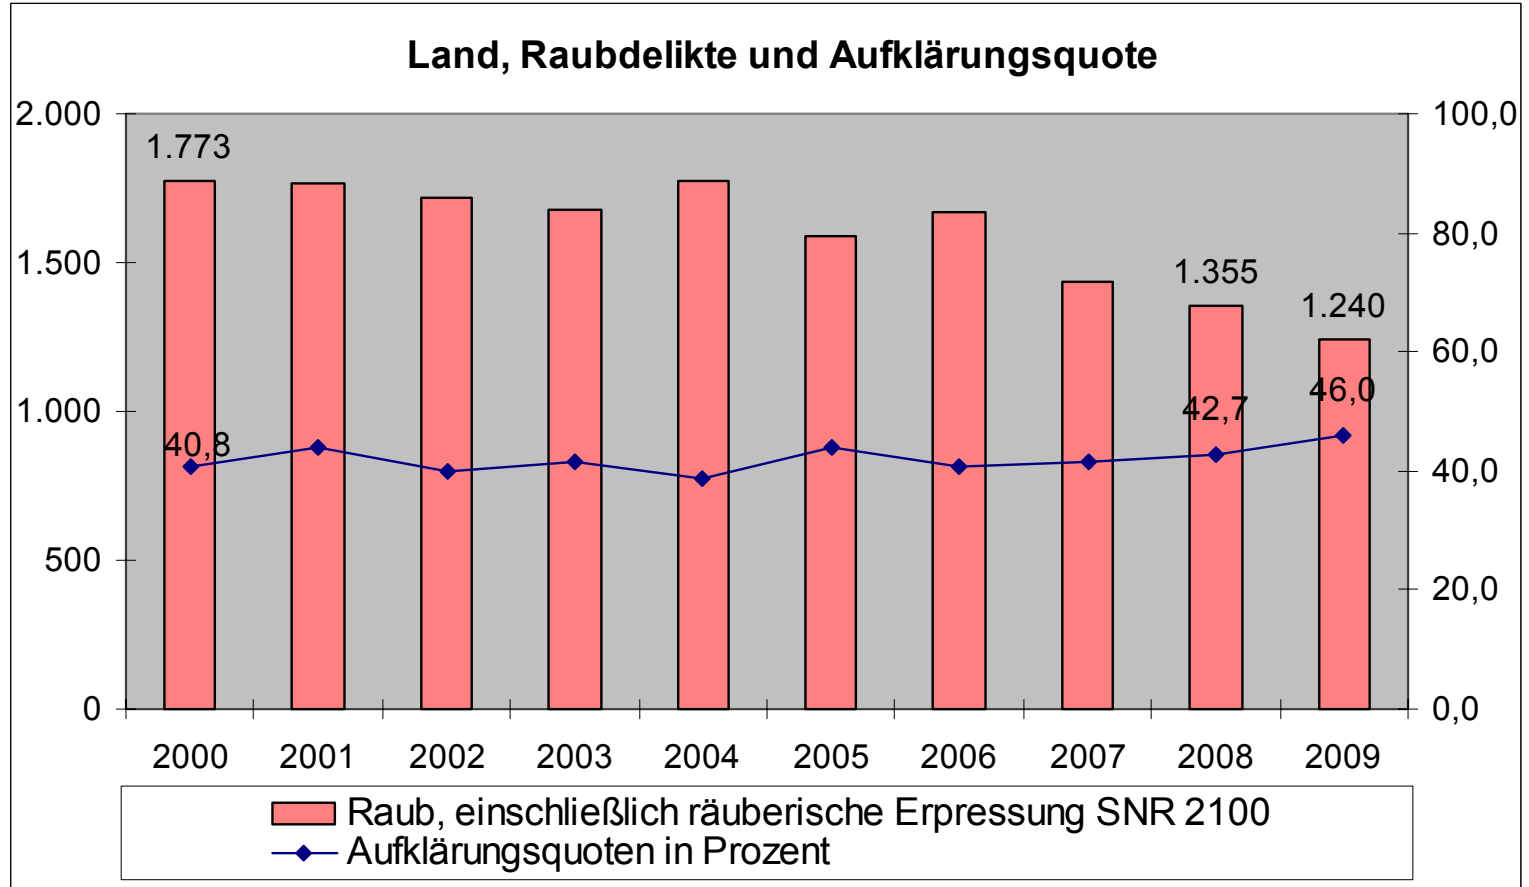

PKS 2009 des Landes Bremen

Pressekonferenz 10.03.2010

Land, Entwicklung der Gesamtkriminalität und Aufklärungsquote

Land, Kriminalhäufigkeitszahl

(bekannt gewordene Straftaten je 100.000 Einwohner)

Land, Tatverdächtige

Land, Deliktsstruktur

**Land Bremen, Gesamtkriminalität,
Anteil der Straftaten**

Land, Anteil der Gewaltdelikte

Land Gewaltdelikte

Land Tötungsdelikte

Land, Raubdelikte

Land, gefährliche Körperverletzung

Land, vorsätzliche einfache Körperverletzung