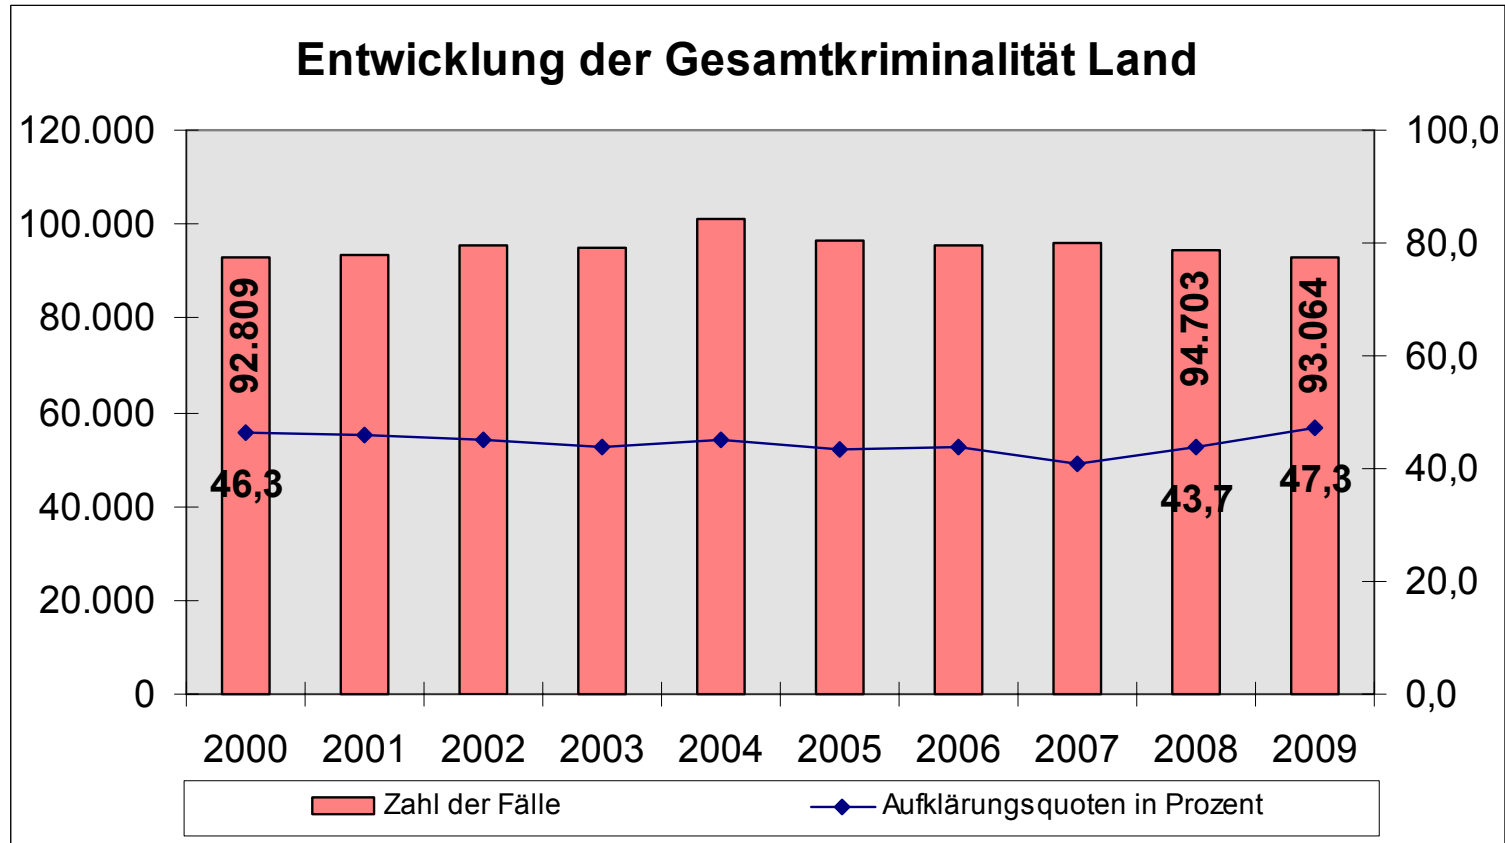

PKS 2009 des Landes Bremen

Pressekonferenz 10.03.2010

Land, Entwicklung der Gesamtkriminalität und Aufklärungsquote

Land, Kriminalhäufigkeitszahl

(bekannt gewordene Straftaten je 100.000 Einwohner)

Land, Tatverdächtige

Land, Deliktsstruktur

**Land Bremen, Gesamtkriminalität,
Anteil der Straftaten**

Land, Anteil der Gewaltdelikte

Land Gewaltdelikte

Land Tötungsdelikte

Land, Raubdelikte

Land, gefährliche Körperverletzung

Land, vorsätzliche einfache Körperverletzung