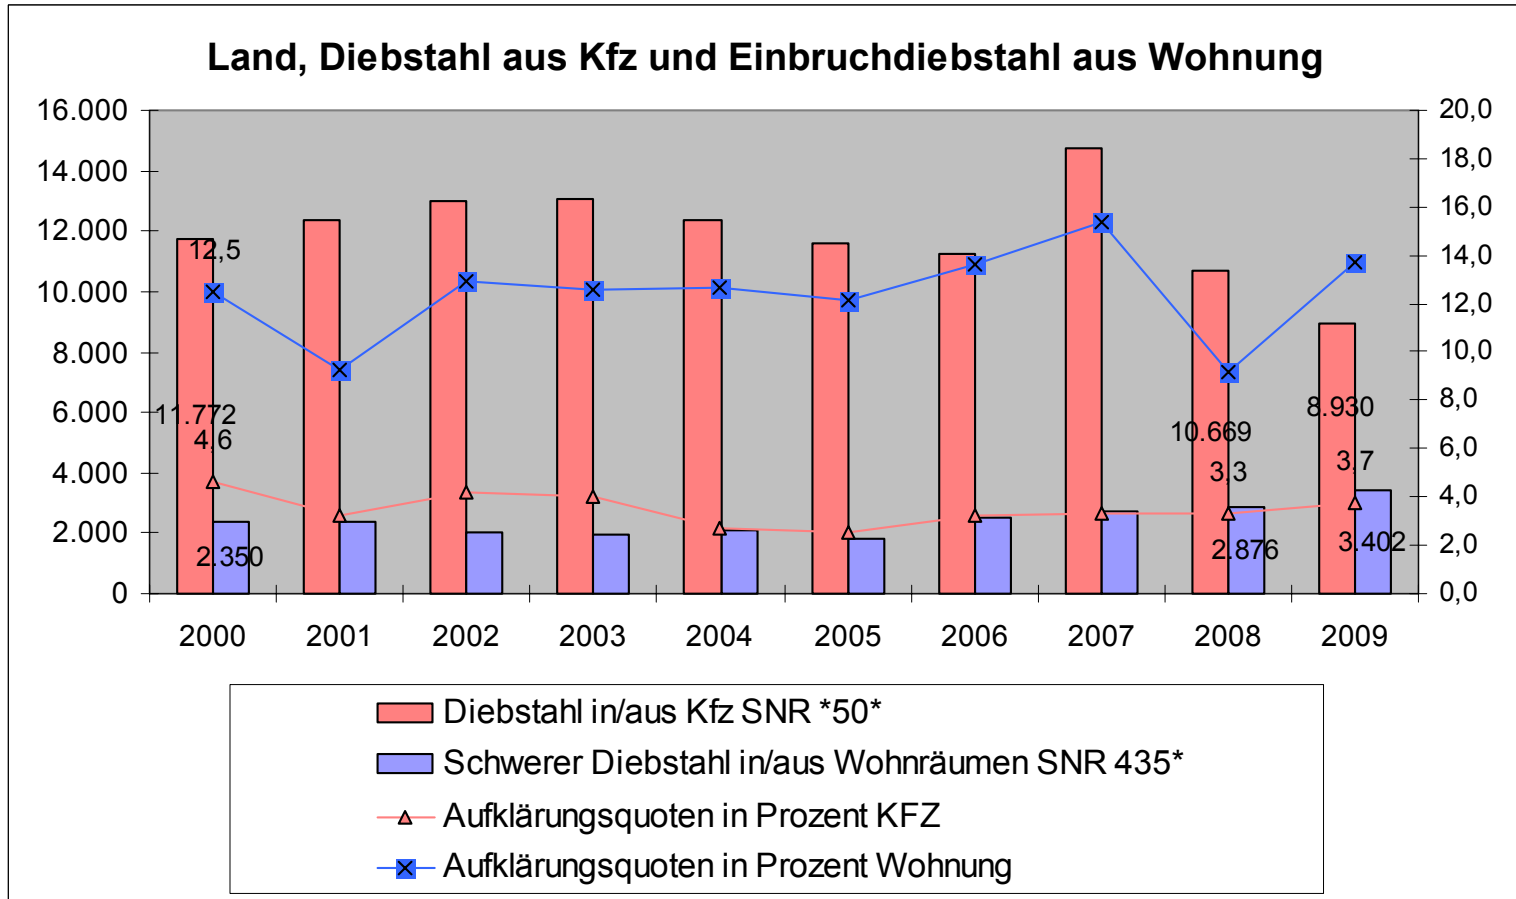

Land, Diebstahl aus KFZ / ED aus Wohnung