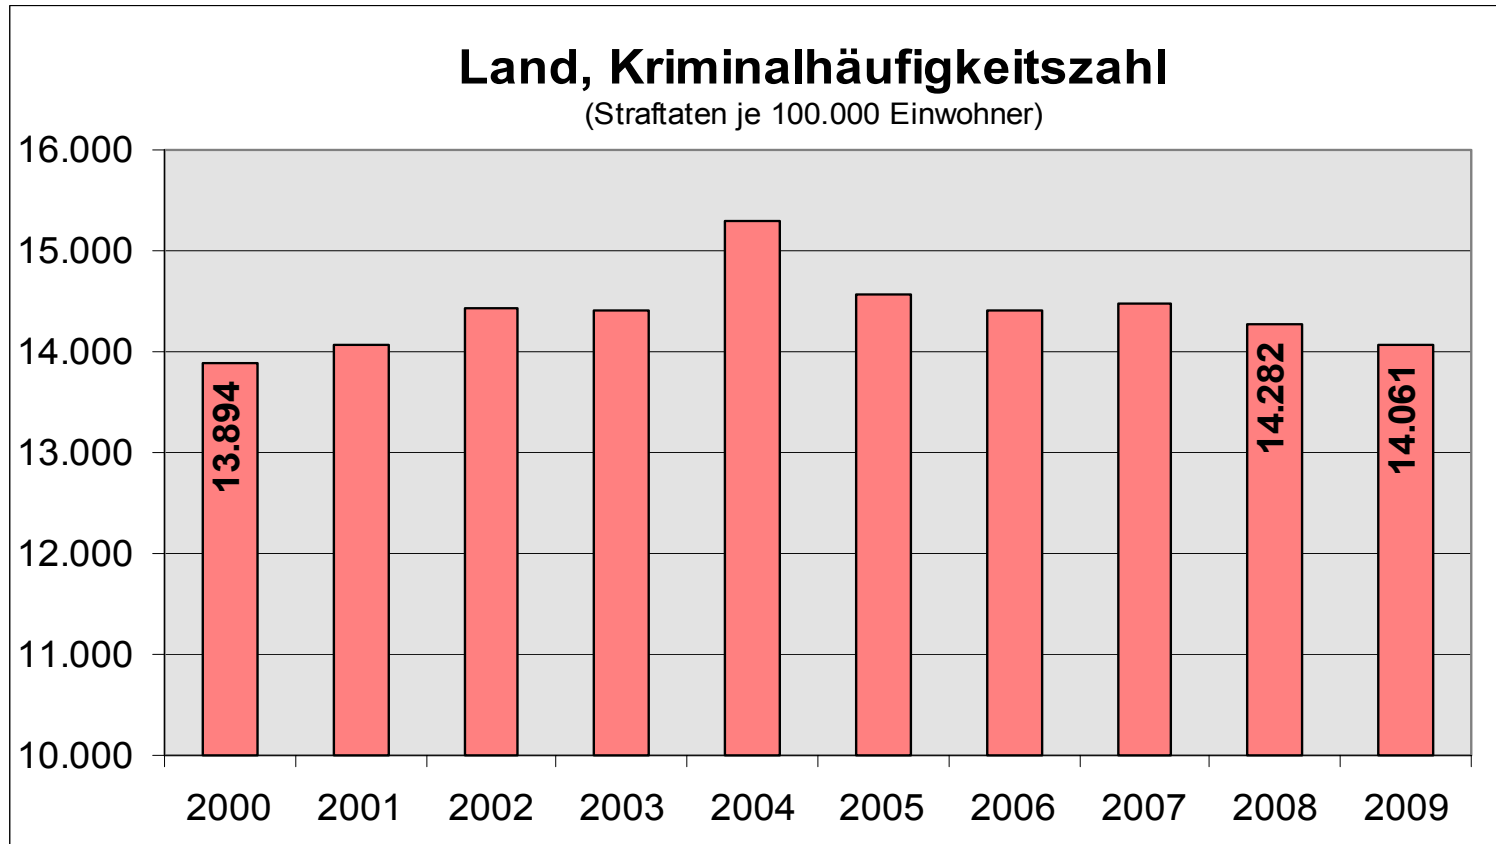

PKS 2009 des Landes Bremen

Pressekonferenz 10.03.2010

Land, Entwicklung der Gesamtkriminalität und Aufklärungsquote

Land, Kriminalhäufigkeitszahl

(bekannt gewordene Straftaten je 100.000 Einwohner)

Land, Tatverdächtige

Land, Deliktsstruktur

**Land Bremen, Gesamtkriminalität,
Anteil der Straftaten**

Land, Anteil der Gewaltdelikte

Land Gewaltdelikte

Land Tötungsdelikte

Land, Raubdelikte

Land, gefährliche Körperverletzung

Land, vorsätzliche einfache Körperverletzung

Land, Diebstahl aus KFZ / ED aus Wohnung

Land, Waren- u. Warenkreditbetrug

PKS 2009 des Landes Bremen

Ende

Pressekonferenz 10.03.2010