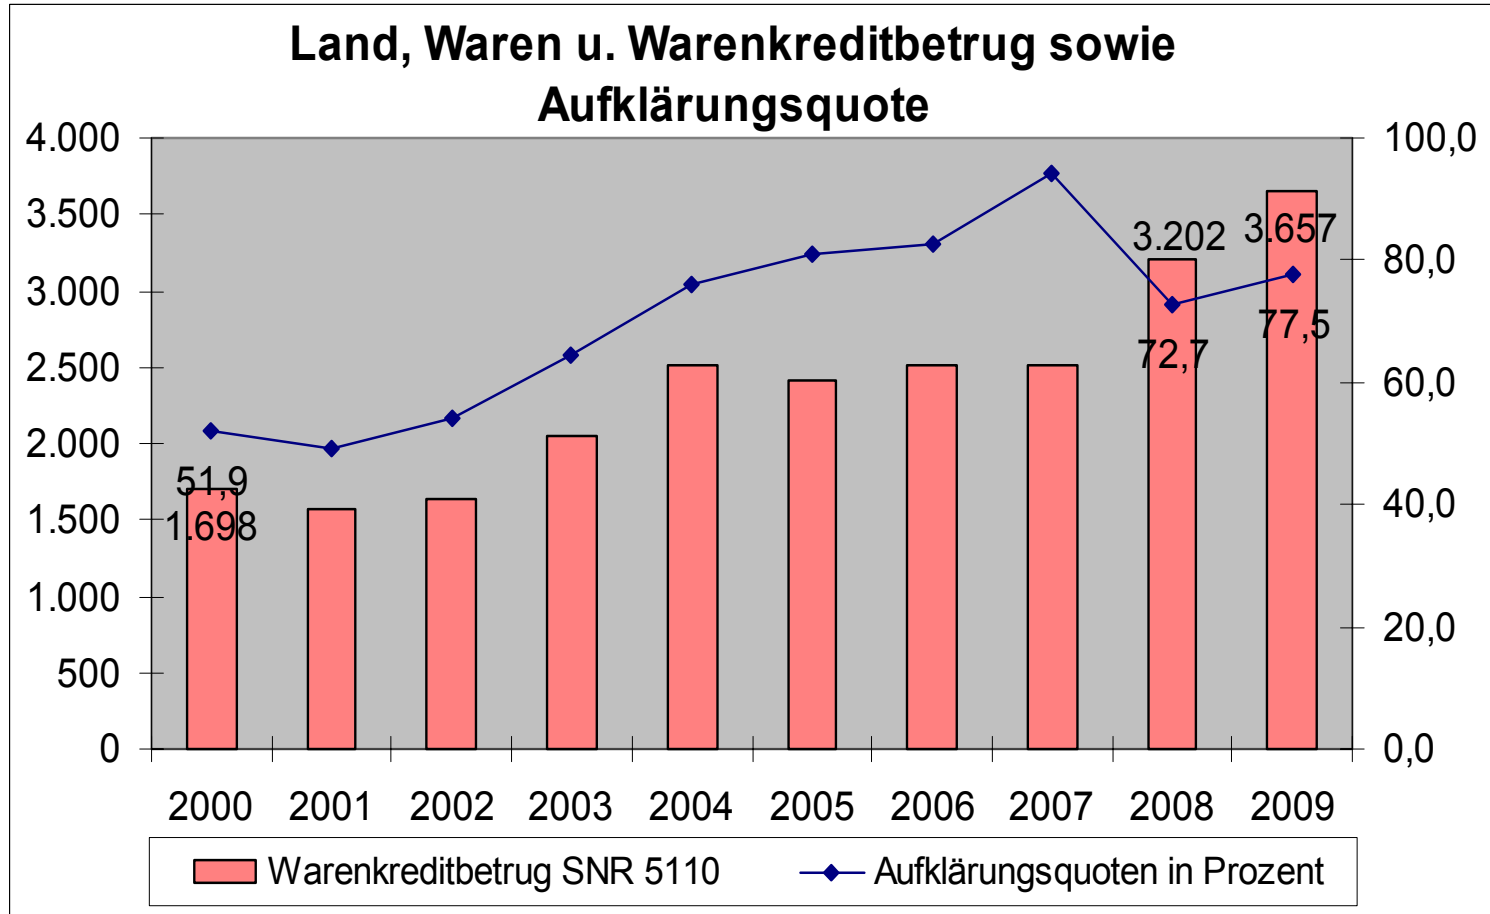

Land, Waren- u. Warenkreditbetrug