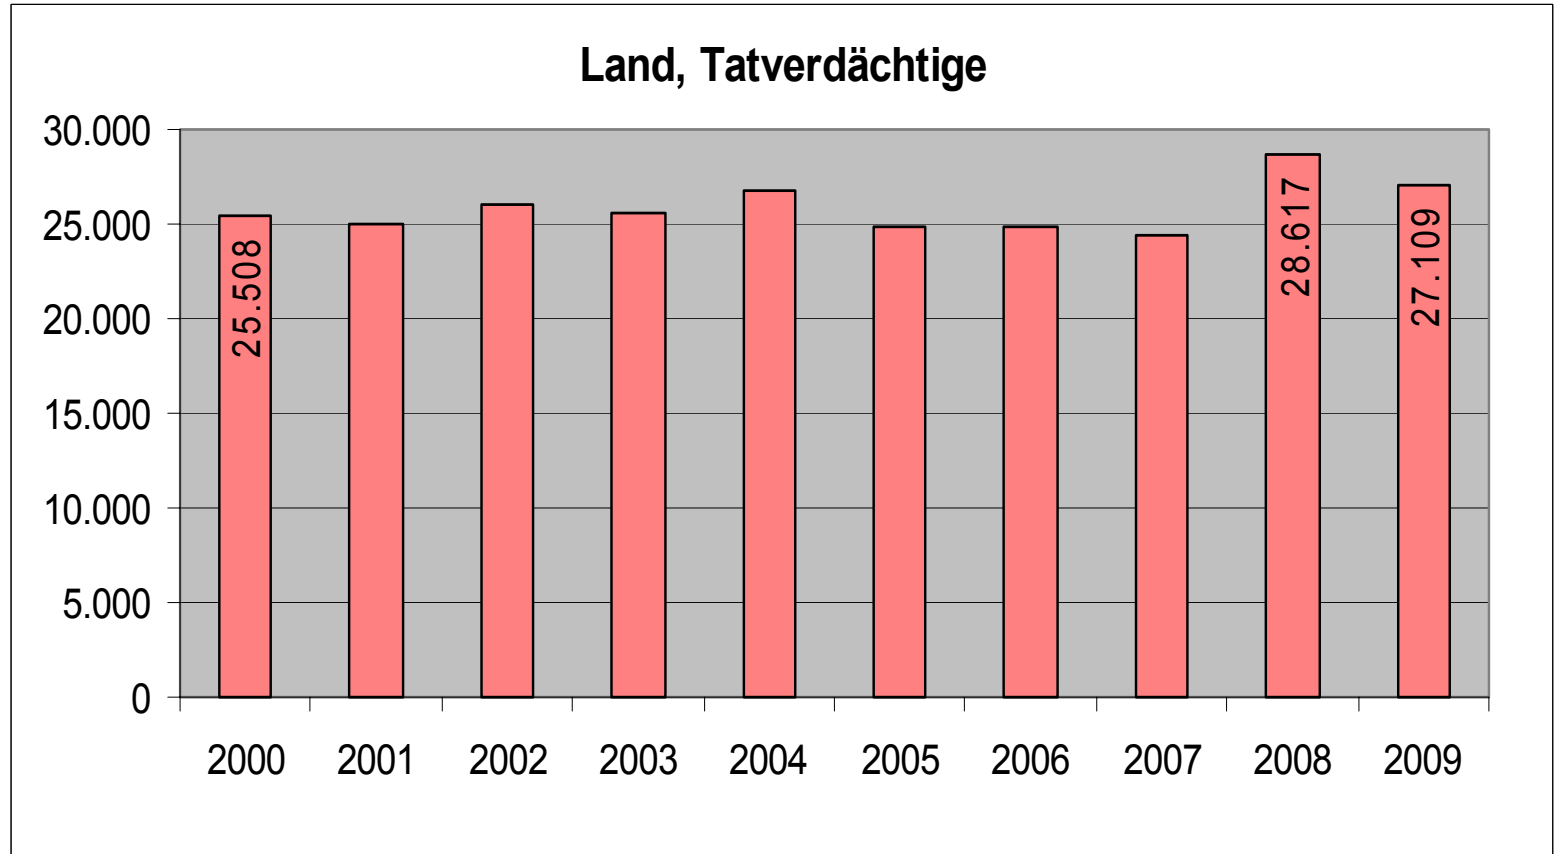

PKS 2009 des Landes Bremen

Pressekonferenz 10.03.2010

Land, Entwicklung der Gesamtkriminalität und Aufklärungsquote

Land, Kriminalhäufigkeitszahl

(bekannt gewordene Straftaten je 100.000 Einwohner)

Land, Tatverdächtige

Land, Deliktsstruktur

**Land Bremen, Gesamtkriminalität,
Anteil der Straftaten**

Land, Anteil der Gewaltdelikte

Land Gewaltdelikte

Land Tötungsdelikte

Land, Raubdelikte

Land, gefährliche Körperverletzung

Land, vorsätzliche einfache Körperverletzung