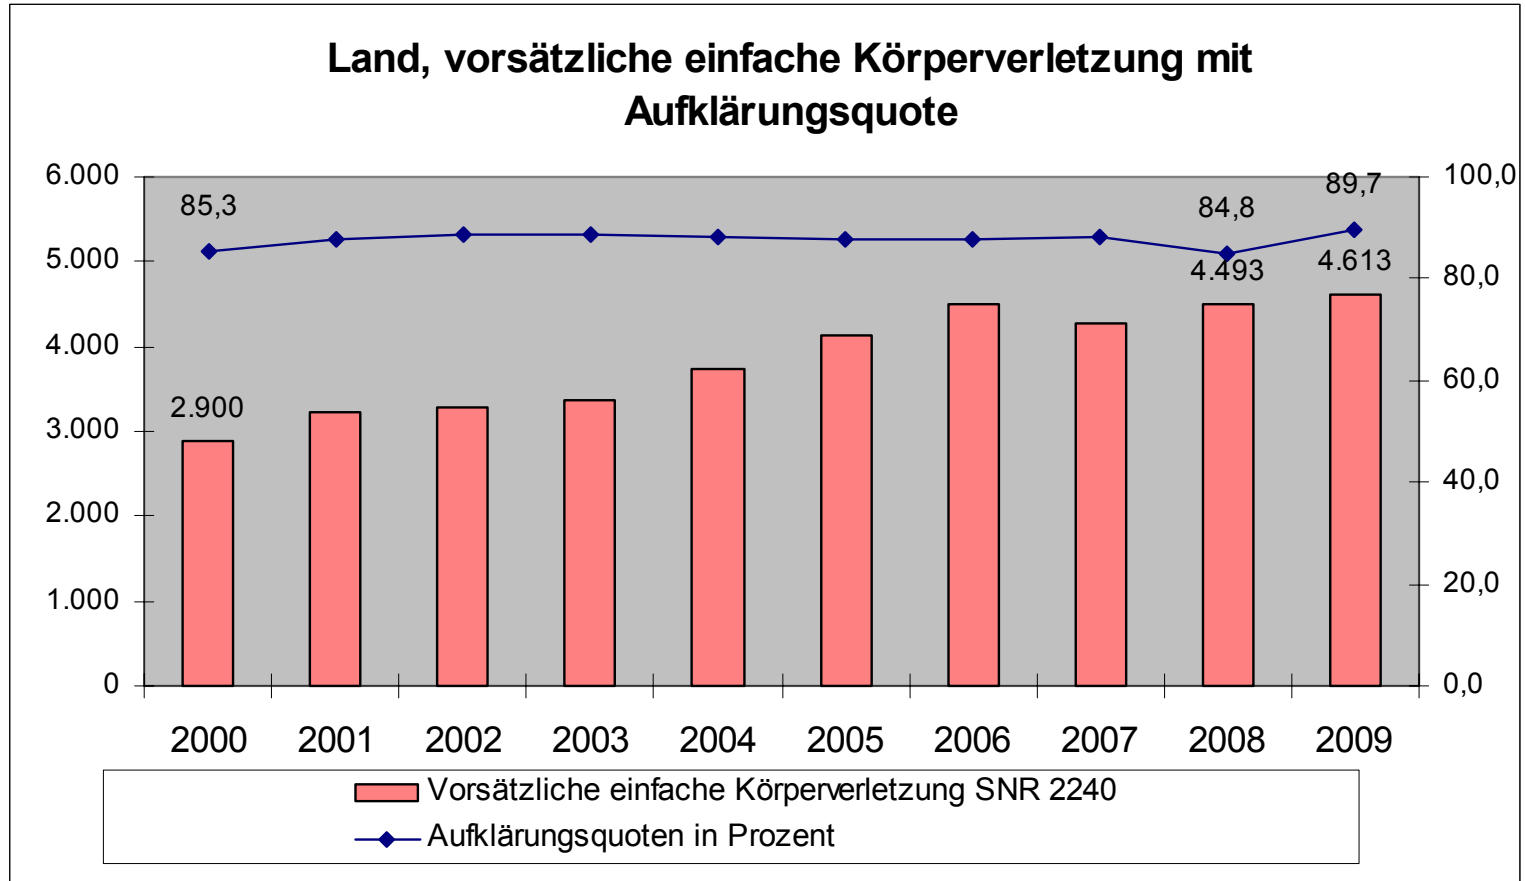

PKS 2009 des Landes Bremen

Pressekonferenz 10.03.2010

Land, Entwicklung der Gesamtkriminalität und Aufklärungsquote

Land, Kriminalhäufigkeitszahl

(bekannt gewordene Straftaten je 100.000 Einwohner)

Land, Tatverdächtige

Land, Deliktsstruktur

**Land Bremen, Gesamtkriminalität,
Anteil der Straftaten**

Land, Anteil der Gewaltdelikte

Land Gewaltdelikte

Land Tötungsdelikte

Land, Raubdelikte

Land, gefährliche Körperverletzung

Land, vorsätzliche einfache Körperverletzung