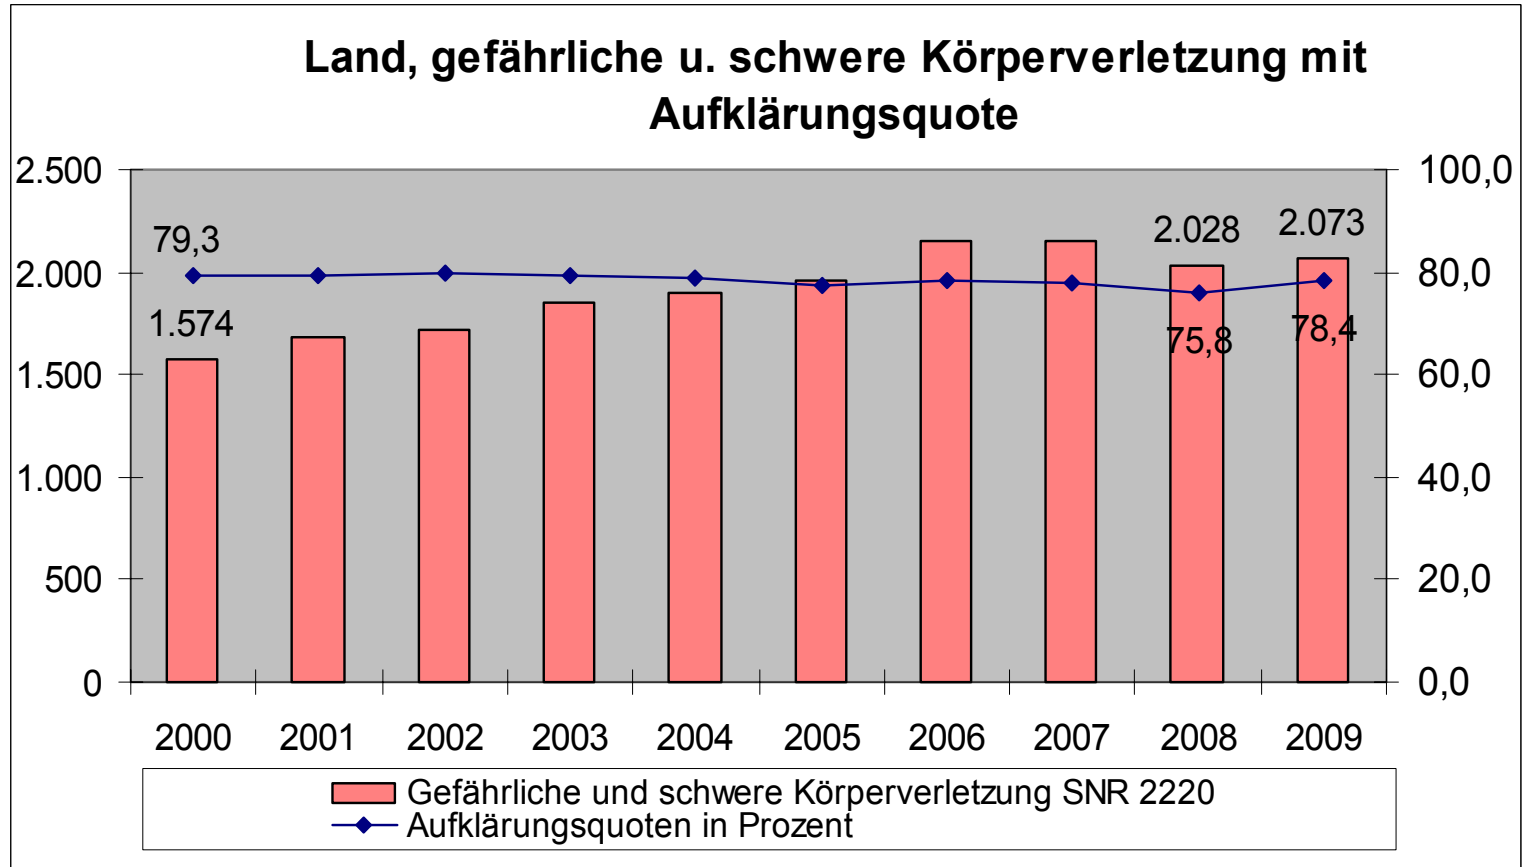

PKS 2009 des Landes Bremen

Pressekonferenz 10.03.2010

Land, Entwicklung der Gesamtkriminalität und Aufklärungsquote

Land, Kriminalhäufigkeitszahl

(bekannt gewordene Straftaten je 100.000 Einwohner)

Land, Tatverdächtige

Land, Deliktsstruktur

**Land Bremen, Gesamtkriminalität,
Anteil der Straftaten**

Land, Anteil der Gewaltdelikte

Land Gewaltdelikte

Land Tötungsdelikte

Land, Raubdelikte

Land, gefährliche Körperverletzung

Land, vorsätzliche einfache Körperverletzung