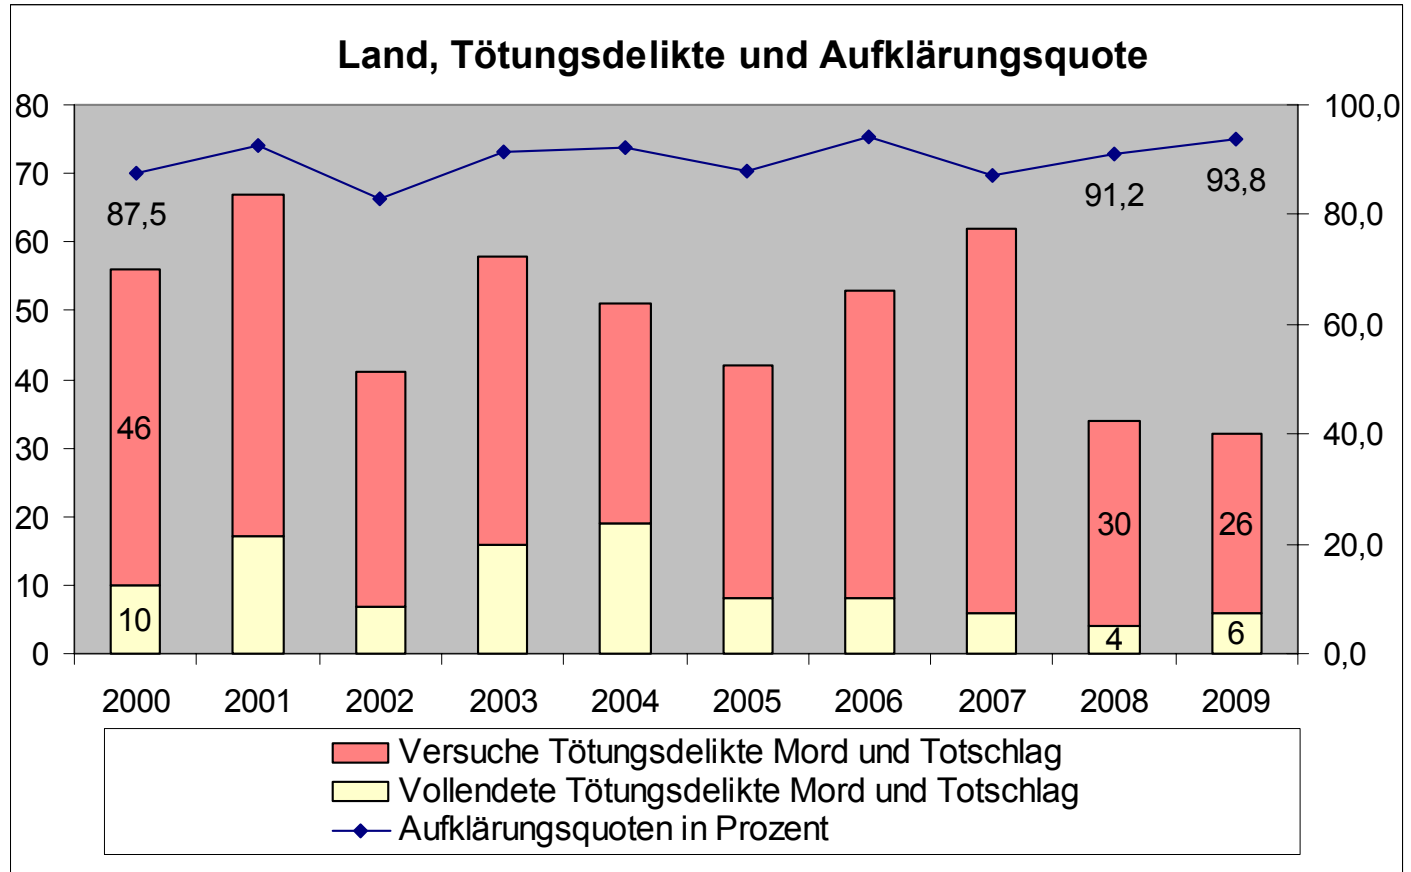

PKS 2009 des Landes Bremen

Pressekonferenz 10.03.2010

Land, Entwicklung der Gesamtkriminalität und Aufklärungsquote

Land, Kriminalhäufigkeitszahl

(bekannt gewordene Straftaten je 100.000 Einwohner)

Land, Tatverdächtige

Land, Deliktsstruktur

**Land Bremen, Gesamtkriminalität,
Anteil der Straftaten**

Land, Anteil der Gewaltdelikte

Land Gewaltdelikte

Land Tötungsdelikte

Land, Raubdelikte

Land, gefährliche Körperverletzung

Land, vorsätzliche einfache Körperverletzung

Land, Diebstahl aus KFZ / ED aus Wohnung

Land, Waren- u. Warenkreditbetrug

PKS 2009 des Landes Bremen

Ende

Pressekonferenz 10.03.2010